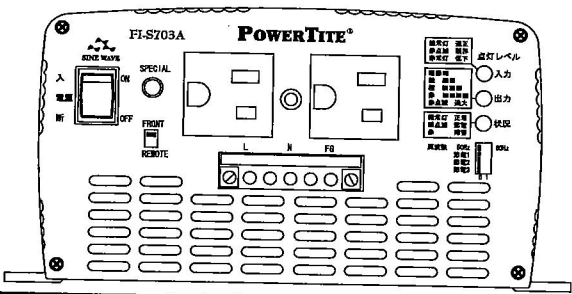

POWERTITE®

正 (+) 負 (-)
入力 12Vdc
出力 1.2A
最大出力 12W
最大入力 12W
最大電圧 12V
最大電流 1.2A
最大出力 12W
最大入力 12W
最大電圧 12V
最大電流 1.2A

正 (+) 負 (-)
入力 24Vdc
出力 0.5A
最大出力 12W
最大入力 24W
最大電圧 24V
最大電流 0.5A
最大出力 12W
最大入力 24W
最大電圧 24V
最大電流 0.5A

正 (+) 負 (-)
入力 48Vdc
出力 0.25A
最大出力 12W
最大入力 48W
最大電圧 48V
最大電流 0.25A
最大出力 12W
最大入力 48W
最大電圧 48V
最大電流 0.25A

株式会社 未来舎

TITLE
F1-S703A
12VDC/24VDC/48VDC

承認	承認	検査	技術
日付	2009/9/29		

寸法
日付

図面番号
SHEET: 1 OF 1

改定