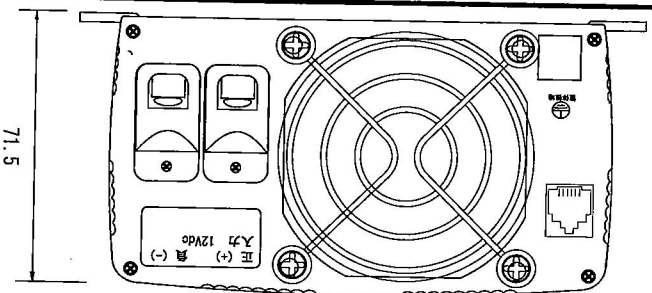

POWERTITE®

正 (+) 負 (-)
入力 12Vdc
出力 1.2A
最大出力 12W
最大入力 12W
最大電圧 12V
最大電流 1.2A
最大出力 12W
最大入力 12W
最大電圧 12V
最大電流 1.2A

正 (+) 負 (-)
入力 24Vdc
出力 0.5A
最大出力 12W
最大入力 24W
最大電圧 24V
最大電流 0.5A
最大出力 12W
最大入力 24W
最大電圧 24V
最大電流 0.5A

正 (+) 負 (-)
入力 48Vdc
出力 0.25A
最大出力 12W
最大入力 48W
最大電圧 48V
最大電流 0.25A
最大出力 12W
最大入力 48W
最大電圧 48V
最大電流 0.25A

株式会社 未来舎

TITLE
F1-S703A
12VDC/24VDC/48VDC

承認	承認	検査	技術
日付	2009/9/29		

寸法
日付

図面番号
SHEET: 1 OF 1

改定