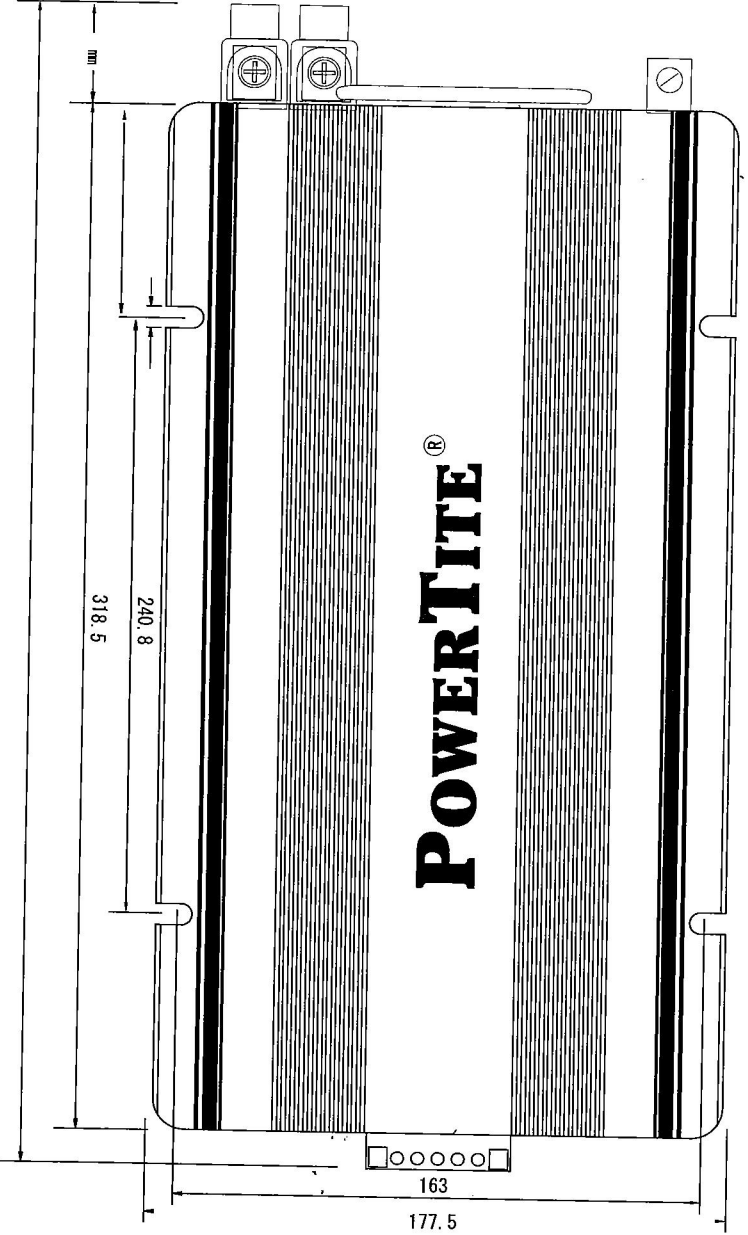

POWERTITE®

正 (+) 負 (-)
入力 12Vdc
出力 1.2A
最大出力 12W
最大入力 12W
最大電圧 12V
最大電流 1.2A
最大出力 12W
最大入力 12W
最大電圧 12V
最大電流 1.2A

正 (+) 負 (-)
入力 24Vdc
出力 0.5A
最大出力 12W
最大入力 24W
最大電圧 24V
最大電流 0.5A
最大出力 12W
最大入力 24W
最大電圧 24V
最大電流 0.5A

正 (+) 負 (-)
入力 48Vdc
出力 0.25A
最大出力 12W
最大入力 48W
最大電圧 48V
最大電流 0.25A
最大出力 12W
最大入力 48W
最大電圧 48V
最大電流 0.25A

株式会社 未来舎

TITLE
F1-S703A
12VDC/24VDC/48VDC

承認	承認	検査	技術
日付	2009/9/29		

寸法
日付

図面番号
SHEET: 1 OF 1

改定